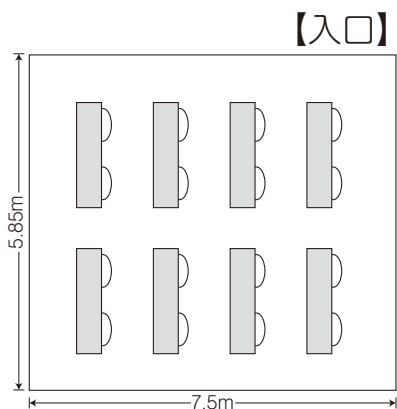

■利用料金 (税抜)

	9:00~12:00	13:00~17:00	9:00~17:00	時間外・1時間毎
平日	8,000円	10,000円	14,000円	3,000円
休日	8,800円	11,000円	15,400円	3,300円

■無料備品

- ■マイク(ワイヤレス・有線・ワイヤレスピン)   ■移動式マイクセット
- ■マイクスタンド・卓上マイクスタンド   ■レーザーポインター
- ■ホワイトボード   ■演壇(大・小)   ■花台
- ■テーブル   ■イス   ■サインスタンド
- ■プロジェクター用ディスプレイケーブル D-sub15ピン(10m・20m)

■有料備品 (税抜)

- ■インターネット回線使用料
  1日……2,000円・半日……1,000円
- ■移動式プロジェクター + 移動式スクリーンセット
  ……………3,000円
- ■移動式プロジェクター   ……………2,500円
- ■移動式スクリーン   ……………1,000円
- ■テーブルクロス貸し出し   ……1枚 450円

■レイアウトプラン例

〈スクール形式〉
机8台 イス16脚