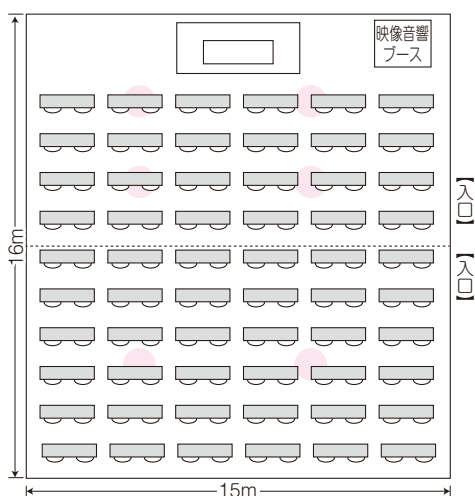

■利用料金 (税抜)

	9:00~12:00	13:00~17:00	9:00~17:00	時間外・1時間毎
平日	30,000円	35,000円	48,000円	10,000円
休日	33,000円	38,500円	52,800円	11,000円

■無料備品

- マイク(ワイヤレス・有線・ワイヤレスピン) ■移動式マイクセット
- マイクスタンド・卓上マイクスタンド ■レーザーポインター
- ホワイトボード ■天吊プロジェクター(固定式)
- 天吊スクリーン(120インチ・固定式)
- プロジェクター用ディスプレイケーブル D-sub15ピン(10m・20m)
- DVD・VHS・CD・MDプレイヤー ■演壇(大・小) ■花台
- テーブル ■イス ■サインスタンド

■有料備品 (税抜)

- インターネット回線使用料
 1日……2,000円・半日……1,000円
- 移動式プロジェクター + 移動式スクリーンセット
 ……………3,000円
- 移動式プロジェクター ……………2,500円
- 移動式スクリーン ……………1,000円
- テーブルクロス貸し出し ……1枚 450円

■レイアウトプラン例 ●…シーリングスピーカー位置

〈スクール形式〉
 机60台 イス120脚

〈パーティー形式〉
 机12台 イス120脚

〈イスのみ〉
 270脚

※べにばなでご利用頂くと、おしどりA・Bに分けてレイアウトして頂くことも可能です。