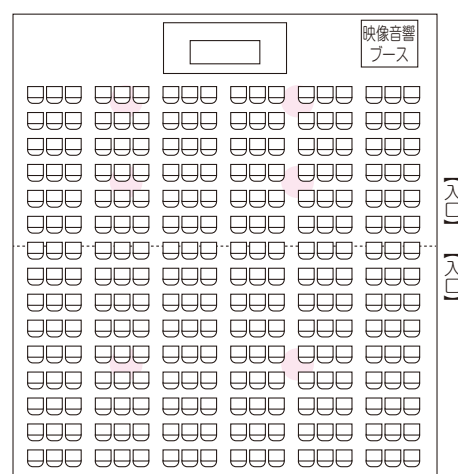

■有料備品 (税抜)

- インターネット回線使用料
 1日……2,000円・半日……1,000円
- 移動式プロジェクター + 移動式スクリーンセット
 ……………3,000円
- 移動式プロジェクター ……………2,500円
- 移動式スクリーン ……………1,000円
- テーブルクロス貸し出し ……1枚 450円

■レイアウトプラン例 ●…シーリングスピーカー位置

〈スクール形式〉
 机60台 イス120脚

〈パーティー形式〉
 机12台 イス120脚

〈イスのみ〉
 270脚

※べにばなでご利用頂くと、おしどりA・Bに分けてレイアウトして頂くことも可能です。