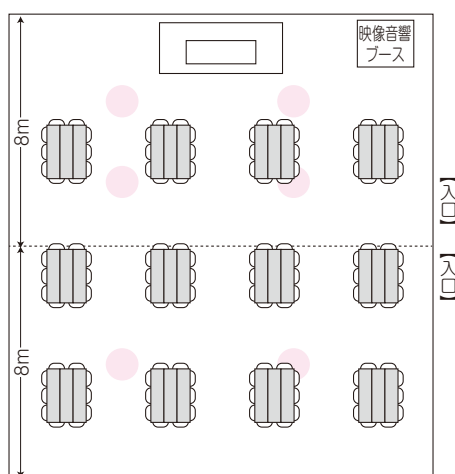

■利用料金 (税抜)

	9:00~12:00	13:00~17:00	9:00~17:00	時間外・1時間毎
平日	30,000円	35,000円	48,000円	10,000円
休日	33,000円	38,500円	52,800円	11,000円

■無料備品

- マイク(ワイヤレス・有線・ワイヤレスピン) ■移動式マイクセット
- マイクスタンド・卓上マイクスタンド ■レーザーポインター
- ホワイトボード ■天吊プロジェクター(固定式)
- 天吊スクリーン(120インチ・固定式)
- プロジェクター用ディスプレイケーブル D-sub15ピン(10m・20m)
- DVD・VHS・CD・MDプレイヤー ■演壇(大・小) ■花台
- テーブル ■イス ■サインスタンド

■有料備品 (税抜)

- インターネット回線使用料
 1日……2,000円・半日……1,000円
- 移動式プロジェクター + 移動式スクリーンセット
 ……………3,000円
- 移動式プロジェクター ……………2,500円
- 移動式スクリーン ……………1,000円
- テーブルクロス貸し出し ……1枚 450円

■レイアウトプラン例 ●…シーリングスピーカー位置

〈スクール形式〉
 机60台 イス120脚

〈パーティー形式〉
 机12台 イス120脚

〈イスのみ〉
 270脚

※べにばなでご利用頂くと、おしどりA・Bに分けてレイアウトして頂くことも可能です。